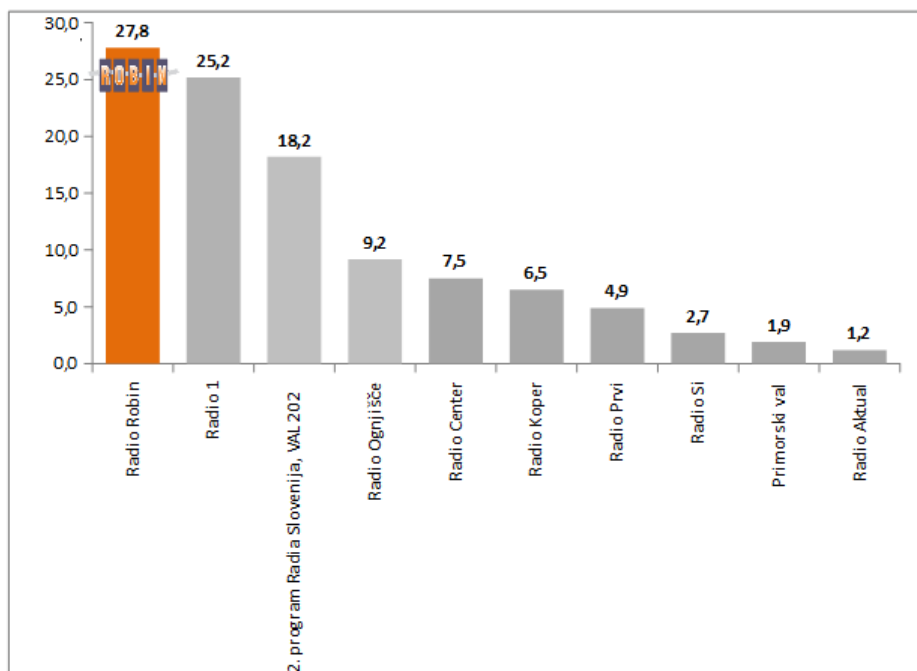

Poslušanosť radijskih postaj

Območje: Vipava, Ajdovščina, Komen, Miren-Kostanjevica, Renče-Vogrsko, Šempeter-Vrtojba, Nova Gorica, Brda, Kanal ob Soči

Obdobje: julij – december 2018

Ciljna skupina: 35 - 55

N = 365

Vir: Mediana RM

Metoda pridobivanja podatkov: kombinacija CATI in CAWI

Radijska postaja	%
Radio Robin	27,8
Radio 1	25,2
2. program Radia Slove	18,2
Radio Ognjišče	9,2
Radio Center	7,5
Radio Koper	6,5
Radio Prvi	4,9
Radio Si	2,7
Primorski val	1,9
Radio Aktual	1,2

Območje: Renče-Vogrsko, Miren-Kostanjevica, Šempeter-Vrtojba, Nova Gorica

Obdobje: JANUAR 2018 – NOVEMBER 2018

Vir: Mediana RM

Ciljna skupina: 10 – 75

100.0 MHz

99.5 MHz

brez tebe ni mene