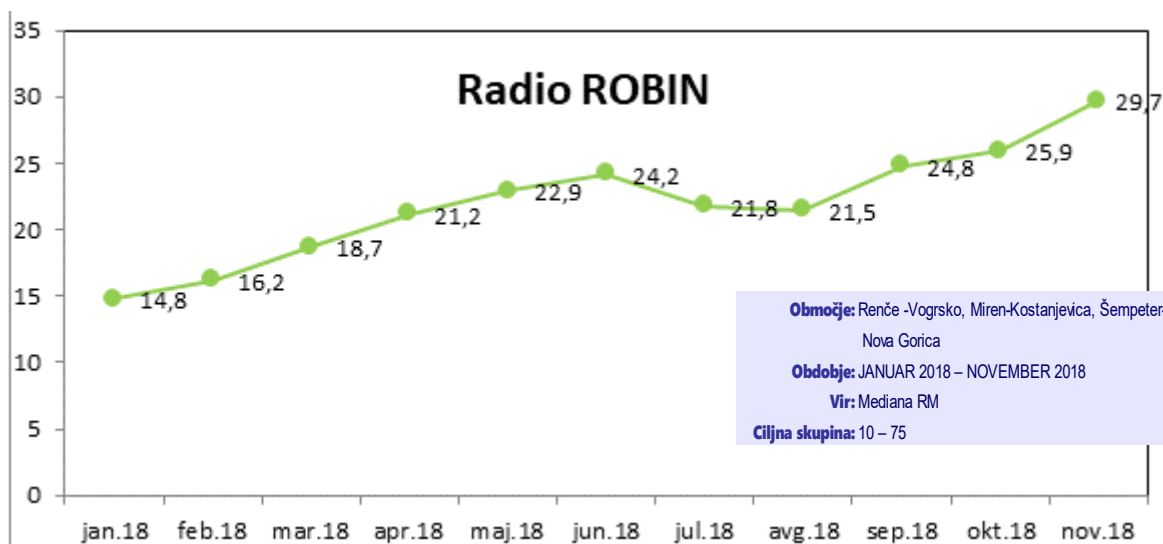

Poslušanosť radijskih postaj

Območje: Vipava, Ajdovščina, Komen, Miren-Kostanjevica, Renče-Vogrsko, Šempeter-Vrtojba, Nova Gorica, Brda, Kanal ob Soči

Obdobje: julij – december 2018

Ciljna skupina: 35 - 55

N = 365

Vir: Mediana RM

Metoda pridobivanja podatkov: kombinacija CATI in CAWI

Radijska postaja	%
Radio Robin	27,8
Radio 1	25,2
2. program Radia Slove	18,2
Radio Ognjišče	9,2
Radio Center	7,5
Radio Koper	6,5
Radio Prvi	4,9
Radio Si	2,7
Primorski val	1,9
Radio Aktual	1,2